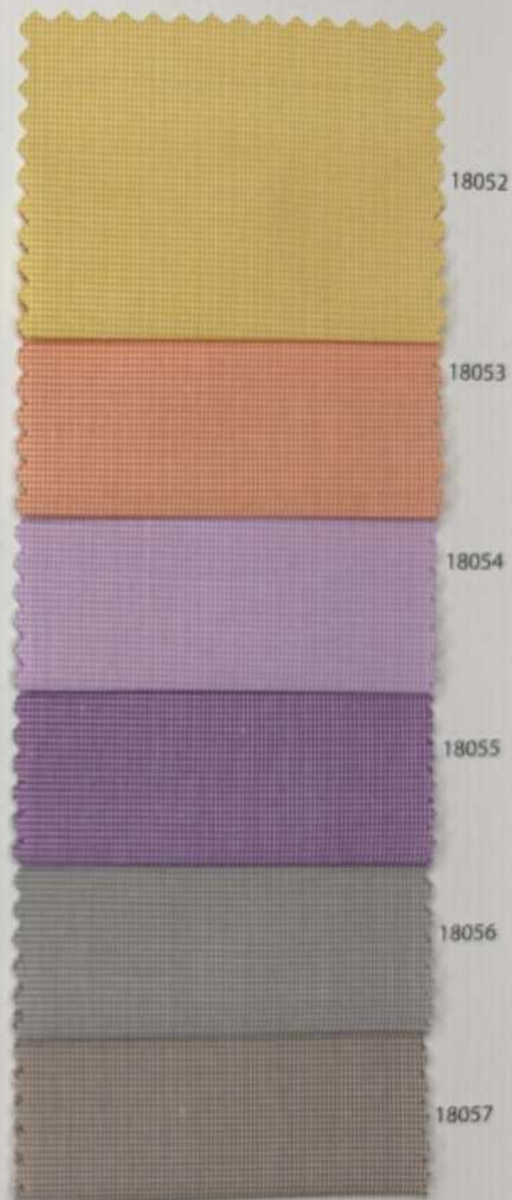

AVANTE

2-Ply Pure Egyptian Cotton

Doppio Ritorto Cottonificio
Easy-Iron Ammonia Treated fabric

AVANTE

2-Ply Pure Egyptian Cotton

AVANTE

2-Ply Pure Egyptian Cotton

AVANTE

2-Ply Pure Egyptian Cotton

AVANTE

2-Ply Pure Egyptian Cotton

AVANTE

2-Ply Pure Egyptian Cotton

AVANTE

2-Ply Pure Egyptian Cotton

18071

18237

18238

18239

18240

18241

AVANTE

2-Ply Pure Egyptian Cotton

18242

18251

18252

AVANTE
2-Ply Pure Egyptian Cotton