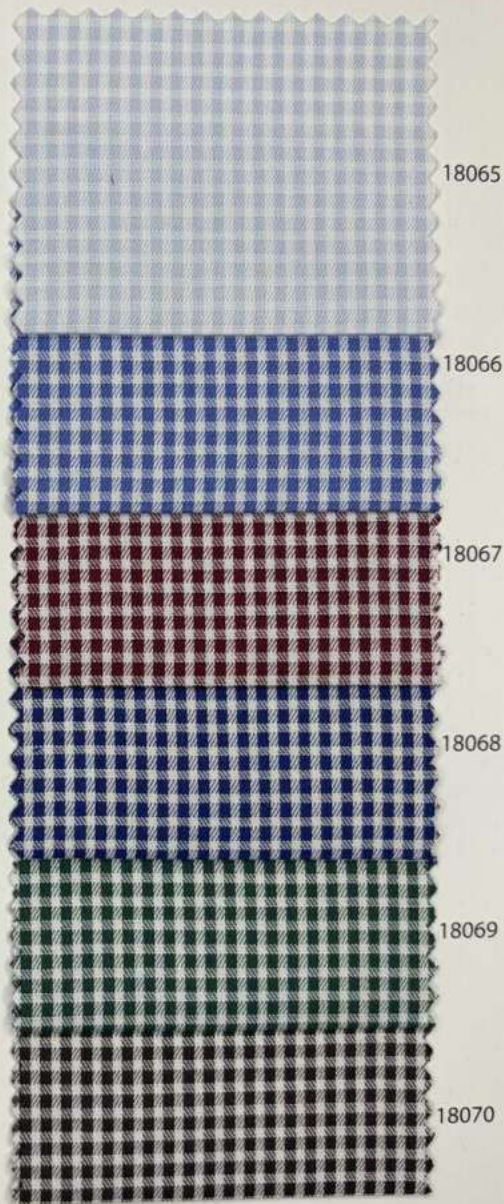

AVANTE

2-Ply Pure Egyptian Cotton

Doppio Ritorto Cottonificio
Easy-Iron Ammonia Treated fabric

AVANTE

2-Ply Pure Egyptian Cotton

AVANTE

2-Ply Pure Egyptian Cotton

AVANTE

2-Ply Pure Egyptian Cotton

AVANTE

2-Ply Pure Egyptian Cotton

AVANTE

2-Ply Pure Egyptian Cotton

AVANTE

2-Ply Pure Egyptian Cotton

18071

18080

18081

18082

18083

18084

AVANTE
2-Ply Pure Egyptian Cotton

18085

18086

18149

18150

18151

18152

18153

18154

18155

18156