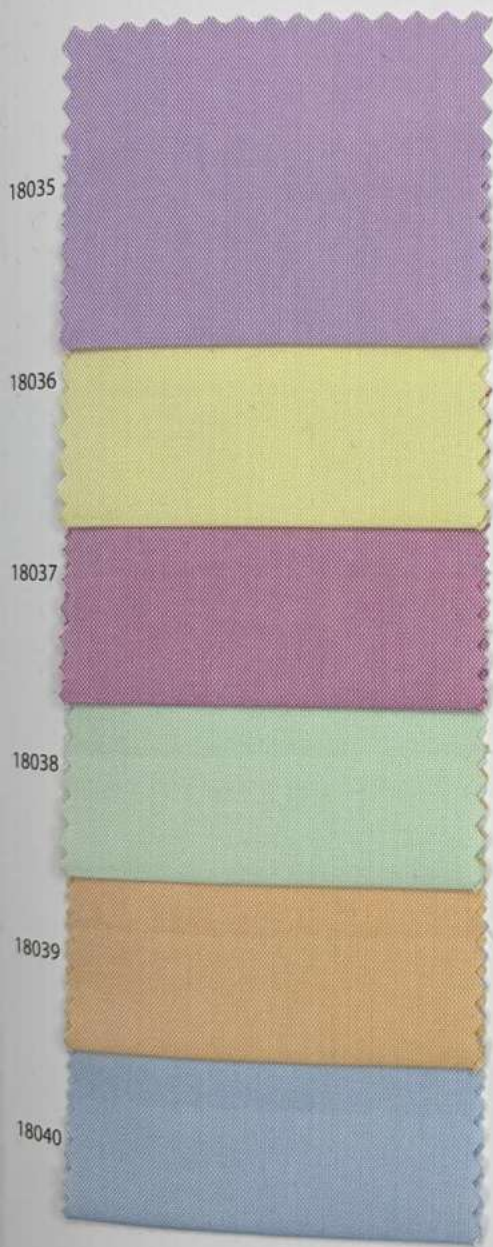

AVANTE

2-Ply Pure Egyptian Cotton

Doppio Ritorto Cottonificio
Easy-Iron Ammonia Treated fabric

AVANTE

2-Ply Pure Egyptian Cotton

AVANTE

2-Ply Pure Egyptian Cotton

AVANTE

2-Ply Pure Egyptian Cotton

AVANTE

2-Ply Pure Egyptian Cotton

AVANTE

2-Ply Pure Egyptian Cotton

AVANTE

2-Ply Pure Egyptian Cotton

18071

18149

18150

18151

18152

18153

18154

18155

18156

18215

18216

18217

18218

18219

18220

18221

18222