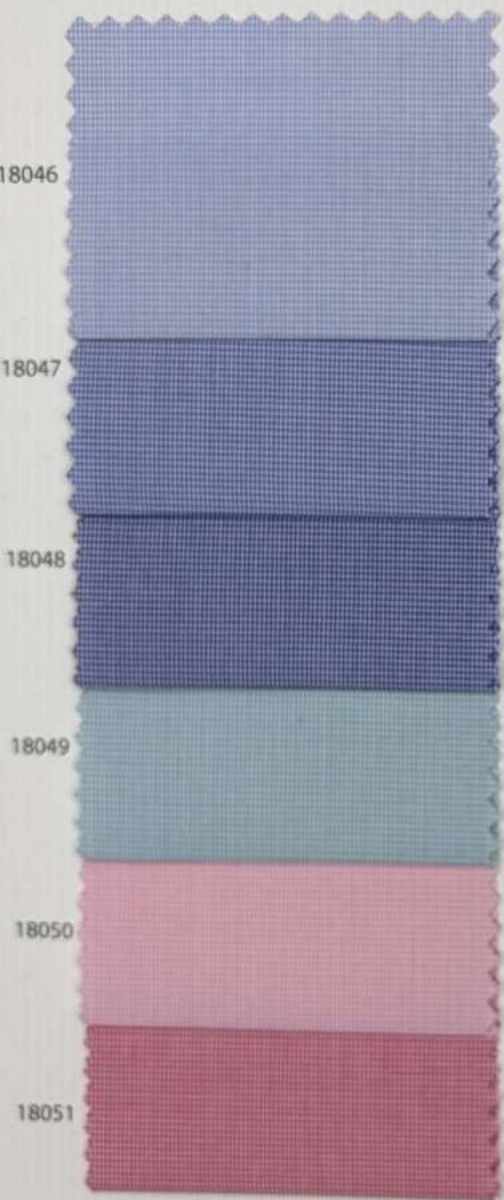

AVANTE

2-Ply Pure Egyptian Cotton

Doppio Ritorto Cottonificio
Easy-Iron Ammonia Treated fabric

AVANTE

2-Ply Pure Egyptian Cotton

AVANTE

2-Ply Pure Egyptian Cotton

AVANTE

2-Ply Pure Egyptian Cotton

AVANTE

2-Ply Pure Egyptian Cotton

AVANTE

2-Ply Pure Egyptian Cotton

AVANTE

2-Ply Pure Egyptian Cotton

18071

18149

18150

18151

18152

18153

18154

18155

18156

18215

18216

18217

18218

18219

18220

18221

18222