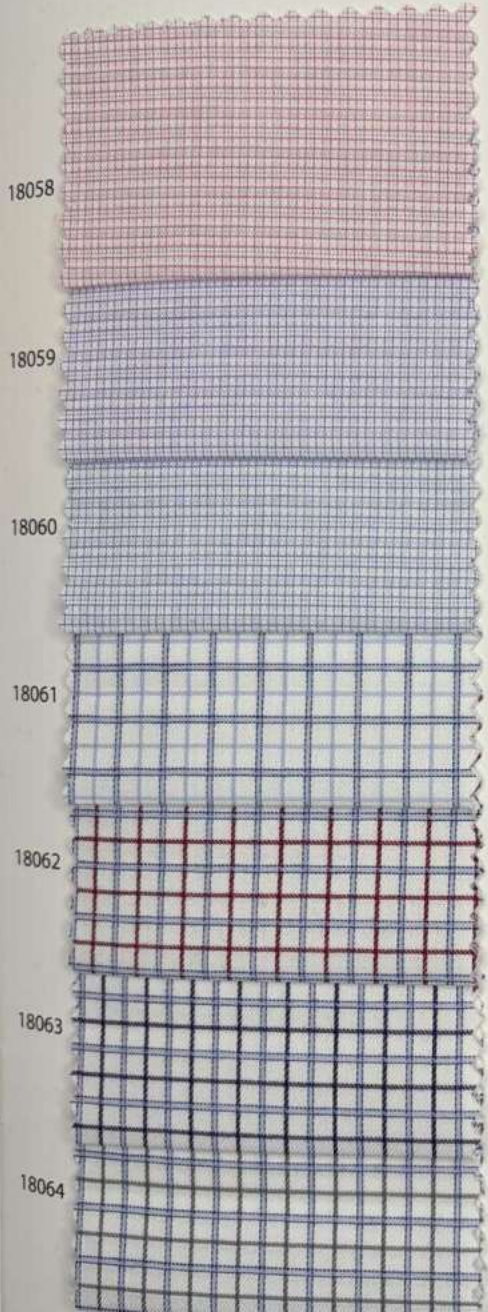

AVANTE

2-Ply Pure Egyptian Cotton

Doppio Ritorto Cottonificio
Easy-Iron Ammonia Treated fabric

AVANTE

2-Ply Pure Egyptian Cotton

AVANTE

2-Ply Pure Egyptian Cotton

AVANTE

2-Ply Pure Egyptian Cotton

AVANTE

2-Ply Pure Egyptian Cotton

AVANTE

2-Ply Pure Egyptian Cotton

AVANTE

2-Ply Pure Egyptian Cotton

18071

18072

18073

18074

18075

18076

18077

18078

18079

18080

18081

18082

18083

18084

AVANTE
2-Ply Pure Egyptian Cotton

18085

18086